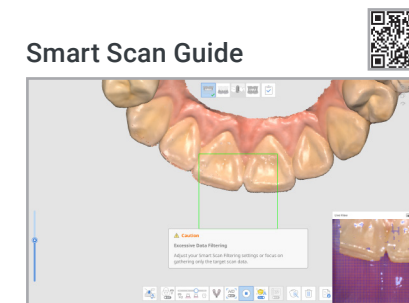

Per assistenza alla scansione

Smart Scan Guide

La guida utente potenziata fornisce assistenza per eventuali anomalie rilevate