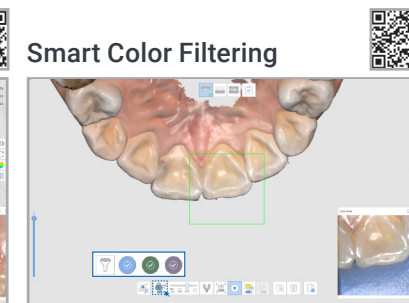

## Per assistenza alla scansione

### Smart Scan Guide

La guida utente potenziata fornisce assistenza per eventuali anomalie rilevate

### Smart Scan Filtering

Prestazioni di filtraggio I.A. migliorate facilitano il processo di scansione filtrando i tessuti molli come labbra, guance e lingua.

### Smart Color Filtering

Filtra automaticamente i colori, come quello dei guanti medicali, durante la scansione.