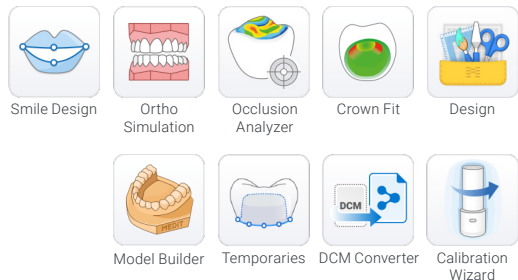

Medit Apps

Gestione pratica e diagnostica per immagini

CAD odontoiatrico e Design del Sorriso

Apnee notturne

Integrazione

Stampanti 3D

Allineatori invisibili

Altri

...e molto altro