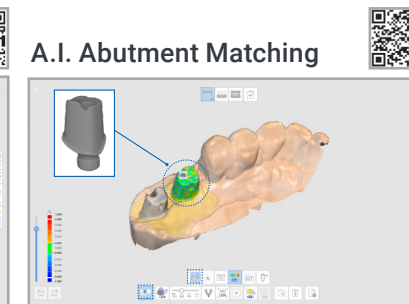

## Per dati di scansione più precisi e accurati

### Smart Shade Guide

Distingue automaticamente e suggerisce la miglior tonalità corrispondente

### A.I. Scan Body Matching

Assicura dati accurate dello scan body in aree di scansione difficili da raggiungere

### A.I. Abutment Matching

Garantisce dati di margine accurati in Situazioni difficili da scansionare