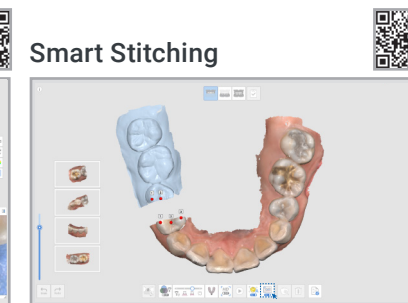

### Smart Scan Guide

La guida utente potenziata fornisce assistenza per eventuali anomalie rilevate

### Smart Scan Filtering

Prestazioni di filtraggio I.A. migliorate facilitano il processo di scansione filtrando i tessuti molli come labbra, guance e lingua.

### Smart Color Filtering

Filtra automaticamente i colori, come quello dei guanti medicali, durante la scansione.

### Smart Stitching

Scansiona seguendo la tua strategia di scansione dati di scansione frammentati sono allineati con l'area comune rilevata automaticamente