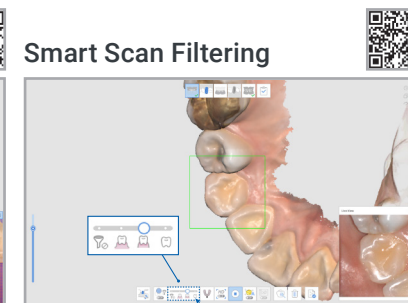

# Una scansione magica, più facile che mai

Sperimenta un'incredibile esperienza di odontoiatria digitale con **Medit Scan for Clinics**.  
La nostra tecnologia software all'avanguardia rende le scansioni più comode per te.

## Per assistenza alla scansione

### Smart Scan Guide

La guida utente potenziata fornisce assistenza per eventuali anomalie rilevate

### Smart Scan Filtering

Prestazioni di filtraggio I.A. migliorate facilitano il processo di scansione filtrando i tessuti molli come labbra, guance e lingua.